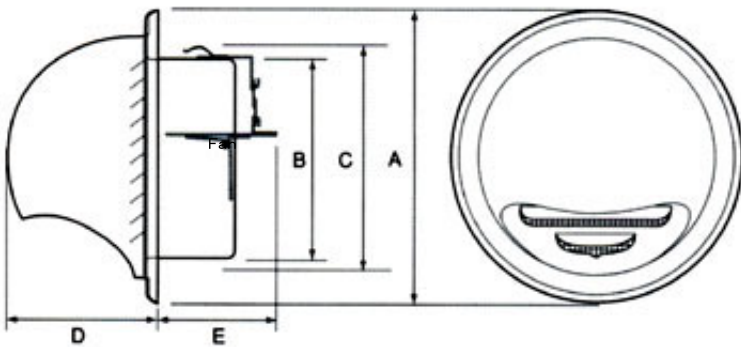

ソーラー換気扇 ドーム型150タイプダブル(PD-001) 仕様書

- 材質:SUS304 ●寸法A(mm):213
- 寸法B(mm):145●寸法C(mm):160
- 寸法D(mm):115●寸法E(mm):56
- 適合パイプ径(Φmm):145~160(内径)
- 有効面積(cm²):75.5(換気)
- 内蔵ファン:8cm、風量:90m³/h

- ソーラーパネル:H435×W500×D25mm
- 重量:2.7kg
- 最大発電量:24W
- ケーブル8m

電源分配器

サイズ

W91×D55×H43mm

取付場所:壁面、軒下など

使用ファン:

山洋電気製80mm、25mm厚
12V使用
期待寿命:40000時間